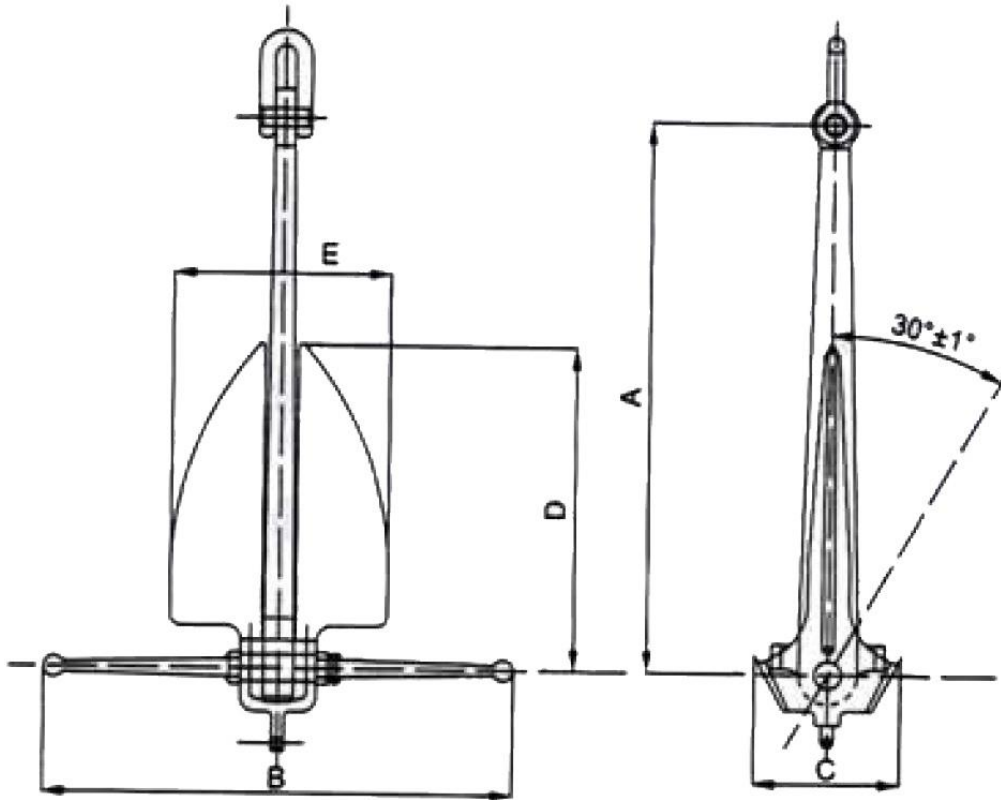

## (CJ-24) LIGHT WEIGHT ANCHOR

Nominal Weight(Kg)	A (mm)	B (mm)	C (mm)	D (mm)	E (mm)
14	770	730	222	444	288
23	885	840	252	508	328
34	965	915	279	559	366
45	1055	1000	310	610	396
70	1185	1130	348	686	450
90	1205	1140	360	737	480
140	1345	1270	414	825	540
180	1460	1380	450	896	584
230	1560	1480	482	952	610
340	1750	1640	560	1068	680
450	1910	1800	610	1165	740
680	2190	2080	700	1340	840
910	2350	2200	762	1435	940
1140	2580	2450	825	1575	1000
1360	2750	2600	880	1680	1060
1500	2830	2680	912	1730	1080
1820	2940	2790	952	1800	1120
2270	2990	2840	954	1830	1130
2730	3150	2990	1040	1930	1200
3180	3200	3030	1070	1960	1240

Nominal Weight(Kg)	A (mm)	B (mm)	C (mm)	D (mm)	E (mm)
3630	3250	3070	1105	1980	1276
4100	3380	3200	1150	2060	1330
4540	3490	3310	1180	2130	1370
5000	3600	3420	1226	2200	1400
5500	3710	3520	1264	2260	1450
5900	3810	3610	1296	2320	1500
6400	3910	3710	1334	2390	1540
6800	3990	3790	1362	2440	1570
7300	4080	3870	1394	2490	1610
7700	4170	3950	1422	2540	1640
8200	4240	4020	1448	2590	1670
8600	4320	4100	1474	2640	1700
9100	4390	4170	1500	2690	1730
10000	4540	4300	1546	2770	1780
11000	4730	4480	1614	2890	1860
13600	5030	4800	1716	3070	1980
15000	5200	4950	1774	3170	2050
16000	5290	5050	1804	3230	2080
18000	5540	5280	1904	3330	2180
20000	5710	5450	1950	3480	2250